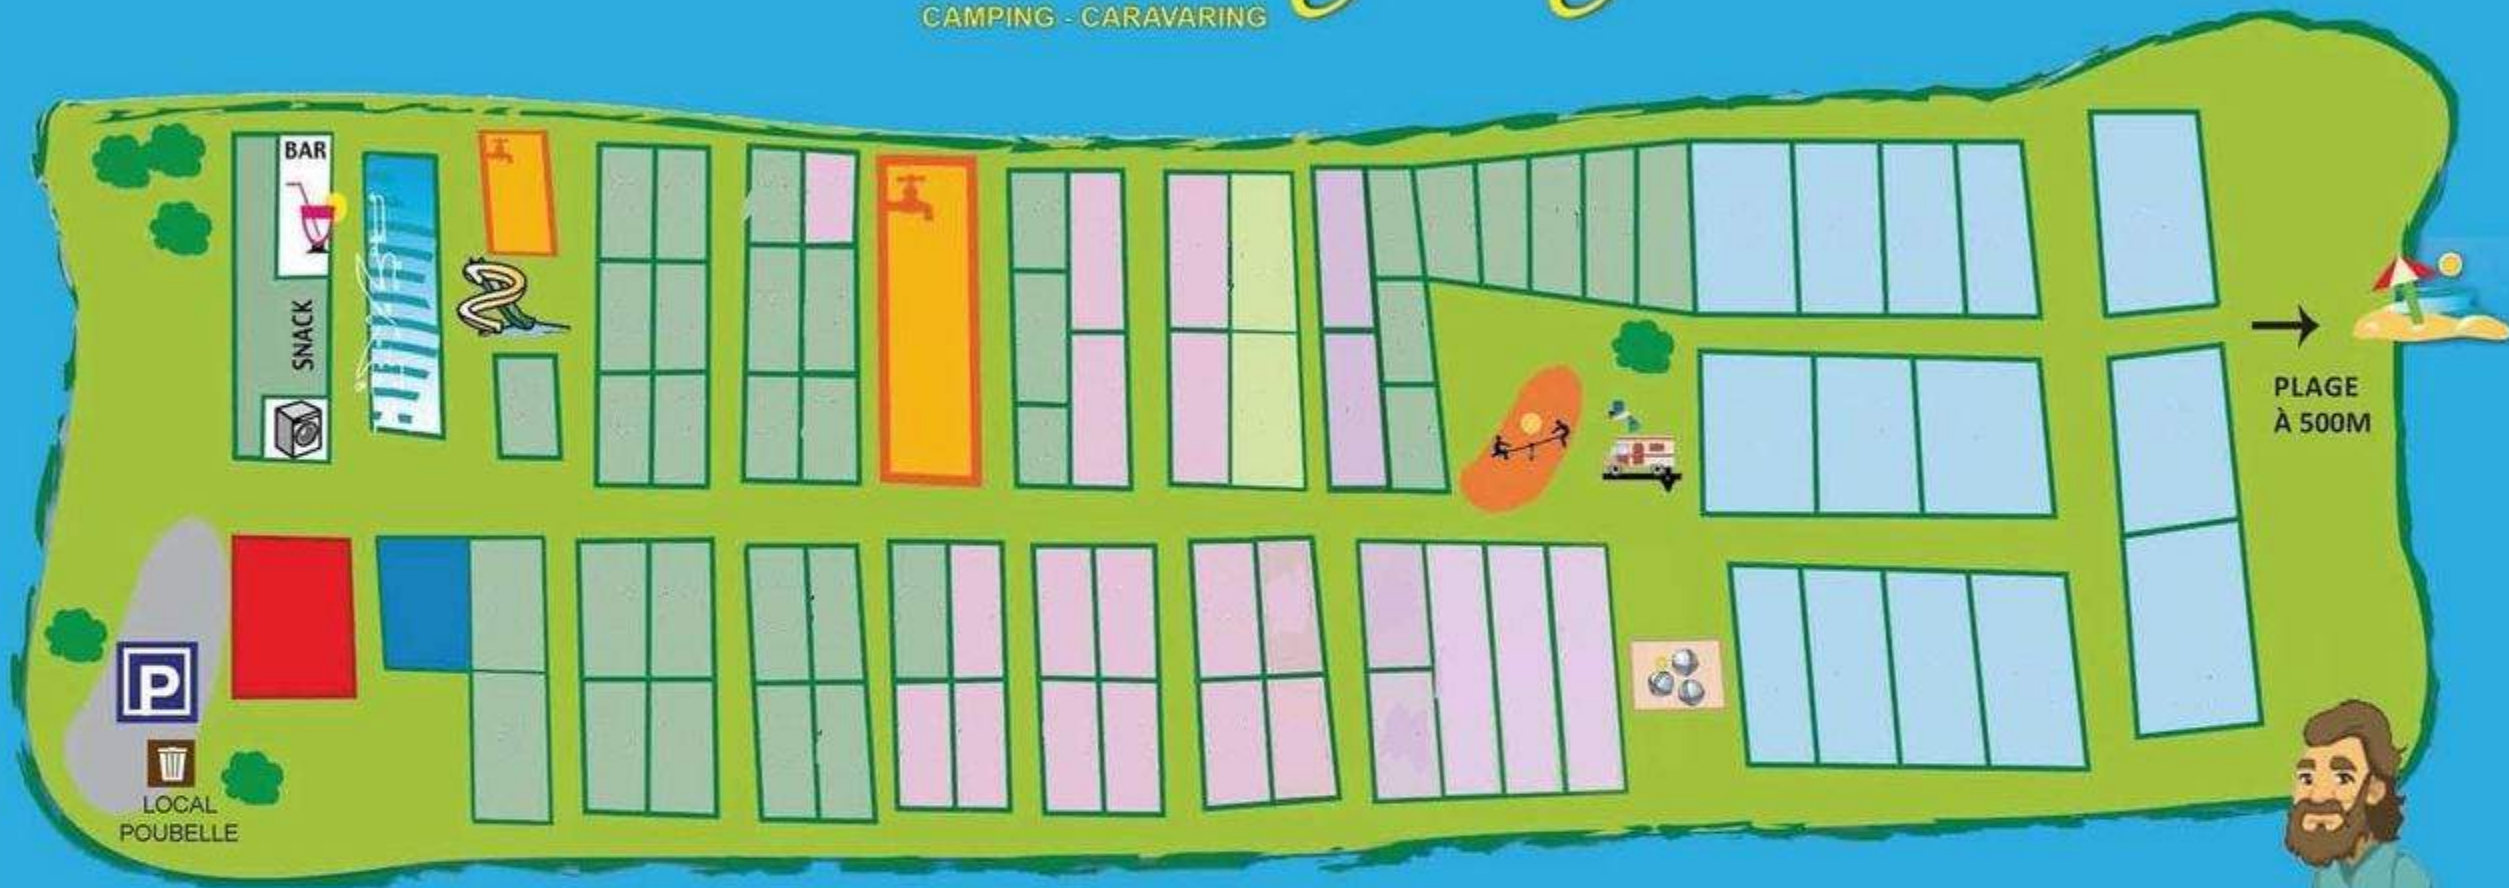

Le Robinson

CAMPING - CARAVARING

- | | | | |
|---|---|---|--|
|  RÉSIDENCE |  MOBIL HOME |  ACCUEIL |  PISCINE |
|  EMPLACEMENT |  CHALET |  JEUX |  SANITAIRES |

Route d'Obama Beach, 14710 Colleville-sur-mer
 Tél : 02 31 22 45 19 - www.campinglerobinson.com - info@campinglerobinson.com